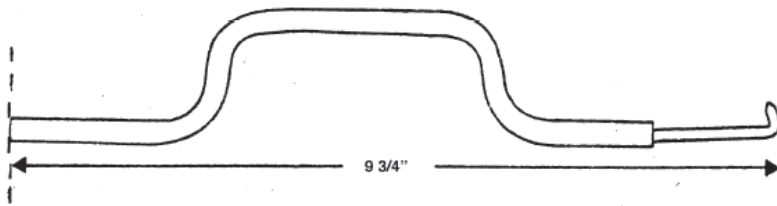

#10665  
SILVERLINE TOP S.H. FOOT

#10666  
SILVERLINE BOTTOM FOOT

#354  
BALANCE ROD RIVET  
5/8" LENGTH

#10247  
SMALL RIVET  
FOR AIRE-LOK  
1 1/32" Length

#363  
ROLLYSON

#344  
SHW BAL ROD WINDER TOOL

#365  
METAL SHW TAKE OUT CLIP