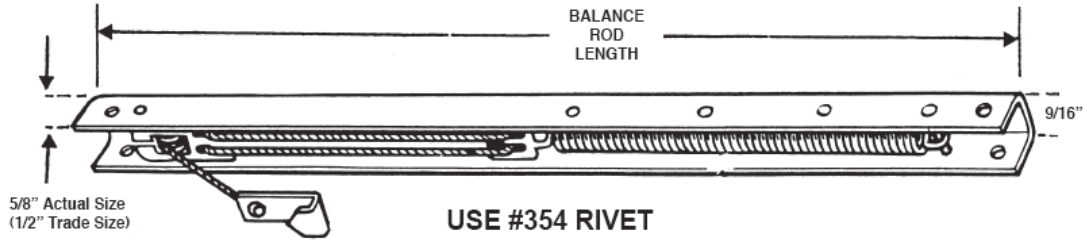

## Balance Rods

### 5/8" Square Balance Rod (Block and Tackle)

USE #354 RIVET

LENGTH OF METAL CHANNEL	NUMBER STAMPED ON CHANNEL	STOCK NO.	NUMBER STAMPED ON CHANNEL	STOCK NO.	NUMBER STAMPED ON CHANNEL	STOCK NO.	NUMBER STAMPED ON CHANNEL	STOCK NO.	NUMBER STAMPED ON CHANNEL	STOCK NO.	NUMBER STAMPED ON CHANNEL	STOCK NO.
10"	920	10118										
11"	1010	6066	1040	10108	1020	6056						
12"	1110	6039	1120	6000	1130	6078						
13"	1220	6001	1230	6077	1210	6058						
14"	1320	6002	1330	6079	1340	6080						
15"	1420	6003	1430	6081	1440	6082						
16"	1520	6004	1530	6083	1540	10113						
17"	1620	6005	1630	6043	1640	10120						
18"	1710	10169	1720	6007	1740	10121	1730	6085			17DS	6092
19"	1820	6009	1830	6037	1840	6032	1810	6057			18DS	6093
20"	1920	6008	1940	10116	1930	6062						
21"	2020	6010	2030	6044	2040	6033						
22"	2120	6013	2140	10107	2130	6063						
23"	2220	6012	2230	6046	2240	10115						
24"	2310	6051	2320	6014	2330	10390	2340	10114	2390	6049	23DS	6094
25"	2420	6016	2430	10119	2440	6034					24DS	6095
26"	2520	6018	2530	6067	2540	6068						
27"	2620	6019	2630	6052	2640	6053						
28"	2720	6017	2730	6054	2740	6069						
29"	2810	6047	2820	6020	2830	10379	2840	10122			28DS	6096
30"	2910	6038	2920	6021	2930	6022	2940	6035			29DS	6097
31"	3020	6023	3030	6024	3040	6036	3050	6050			30DS	6098
32"	3130	6025	3120	6070	3140	6071						
33"	3230	6026	3220	6072	3240	6073						
34"	3320	6040	3330	6027	3340	6041						
35"	3420	6042	3430	6028	3440	10111						
36"	3520	6029	3530	6030	3540	6074						
37"	3630	6031	3640	10109	3620	6075						
19 1/2"	1820	10261										
31 1/2"	3020	10260										