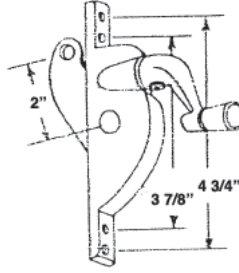

#254  
AIR CONTROL  
JALOUSIE OPERATOR

#255  
TUCKER JALOUSIE OPERATOR  
#256  
LOOK JALOUSIE OPERATOR

"C" CLIP

#257  
SUPERIOR JALOUSIE  
OPERATOR

#261  
UNIVERSAL JALOUSIE  
OPERATOR

#260  
5 1/2" JALOUSIE OPERATOR

#10050  
4" JALOUSIE OPERATOR

OPERATORS ON THIS PAGE ARE AVAILABLE IN SILVER, BRONZE AND WHITE

#788  
D-7 R.H. JTW OPERATOR

#789  
D-7 L.H. JTW OPERATOR

#790  
D-8 R.H. JTW OPERATOR

#791  
D-8 L.H. JTW OPERATOR

#799  
D-6 L.H. JTW OPERATOR

#800  
D-6 R.H. JTW OPERATOR

#793  
P.O.W./ ARNOLD L.H

#792  
P.O.W./ ARNOLD R.H

#787  
LUDMAN OPERATOR L.H.

#786  
LUDMAN OPERATOR R.H.

#212  
JALOUSIE LEVER OPERATOR

#1101  
JALOUSIE LINK 3\"/>