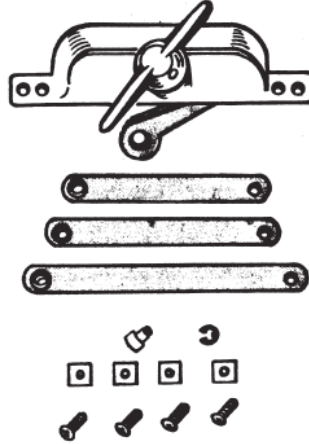

#139  
JAL "O" SEAL (500FT) ROLL

#211  
REVERSIBLE OPERATOR KIT  
Fits 95% of all Jalousie windows

#251  
ABC JALOUSIE OPERATOR

JALOUSIE GLASS SHOWN ON PAGE 122

#252  
PAN AM JALOUSIE  
OPERATOR

#253  
STANLEY JALOUSIE  
OPERATOR

#254  
AIR CONTROL  
JALOUSIE OPERATOR

#255  
TUCKER JALOUSIE OPERATOR  
#256  
LOOK JALOUSIE OPERATOR

"C" CLIP

#257  
SUPERIOR JALOUSIE  
OPERATOR

#261  
UNIVERSAL JALOUSIE  
OPERATOR

#260  
5 1/2" JALOUSIE OPERATOR

#1102  
JALOUSIE LINK 3 1/2\"/>

#1103  
JALOUSIE LINK 4 1/2\"/>

#10345  
JALOUSIE LINK 4\"/>

#1104  
ABC LINK

#10009  
STANLEY JALOUSIE LINK

#4050  
ADJ. JALOUSIE LINK