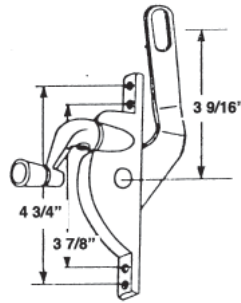

#254  
AIR CONTROL  
JALOUSIE OPERATOR

#255  
TUCKER JALOUSIE OPERATOR  
#256  
LOOK JALOUSIE OPERATOR

"C" CLIP

#257  
SUPERIOR JALOUSIE  
OPERATOR

#261  
UNIVERSAL JALOUSIE  
OPERATOR

#260  
5 1/2" JALOUSIE OPERATOR

#10050  
4" JALOUSIE OPERATOR

OPERATORS ON THIS PAGE ARE AVAILABLE IN SILVER, BRONZE AND WHITE

#788  
D-7 R.H. JTW OPERATOR

#789  
D-7 L.H. JTW OPERATOR

#790  
D-8 R.H. JTW OPERATOR

#791  
D-8 L.H. JTW OPERATOR

#799  
D-6 L.H. JTW OPERATOR

#800  
D-6 R.H. JTW OPERATOR

#793  
P.O.W./ ARNOLD L.H

#792  
P.O.W./ ARNOLD R.H

#787  
LUDMAN OPERATOR L.H.

#786  
LUDMAN OPERATOR R.H.

#212  
JALOUSIE LEVER OPERATOR

#1101  
JALOUSIE LINK 3\"/>