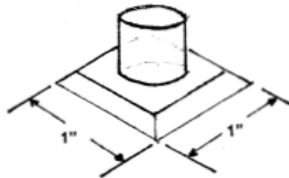

Mirror Plates

www.bartonkramer.com

<p>#7000 SINGLE SWITCH</p> 	<p>#7001 DUPLEX</p> 	<p>#7002 SINGLE 1.25" HOLE</p> 	<p>#7003 SINGLE 3/16" HOLE</p> 
<p>#7004 SINGLE 5/8" HOLE</p> 	<p>#7005 SINGLE BLANK</p> 	<p>#7006 SINGLE DESPOND</p> 	<p>#7007 SIX DUPLEX</p> 
<p>#7009 SINGLE DECORA</p> 	<p>#7010 DOUBLE DECORA</p> 	<p>#7011 DOUBLE SWITCH</p> 	<p>#7012 COMBINATION</p> 
<p>#7013 DOUBLE DUPLEX</p> 	<p>#7014 COMBO SWITCH/DECORA</p> 	<p>#7015 DOUBLE BLANK</p> 	<p>#7016 DOUBLE SWITCH/DUPLEX</p> 
<p>#7017 DOUBLE DESPARD</p> 	<p>#7018 TRIPLE DECORA</p> 	<p>#7019 TRIPLE DESPARD</p> 	<p>#7020 FOUR SWITCH</p> 

Mirror Plates

www.bartonkramer.com

#7027
TRIPLE SWITCH

#7028
COMBO DECORA/DUPLEX

#7029
DIMMER 1/2" HOLE

#1005
SELF ADHESIVE PULL
(LOW PROFILE)
BLACK

#10168
SELF ADHESIVE KNOB

#7008
SELF ADHESIVE PULL