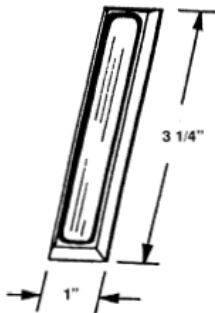

Mirror Plates

www.bartonkramer.com

<p>#7000 SINGLE SWITCH</p> 	<p>#7001 DUPLEX</p> 	<p>#7002 SINGLE 1.25" HOLE</p> 	<p>#7003 SINGLE 3/16" HOLE</p> 
<p>#7004 SINGLE 5/8" HOLE</p> 	<p>#7005 SINGLE BLANK</p> 	<p>#7006 SINGLE DESPOND</p> 	<p>#7007 SIX DUPLEX</p> 
<p>#7009 SINGLE DECORA</p> 	<p>#7010 DOUBLE DECORA</p> 	<p>#7011 DOUBLE SWITCH</p> 	<p>#7012 COMBINATION</p> 
<p>#7013 DOUBLE DUPLEX</p> 	<p>#7014 COMBO SWITCH/DECORA</p> 	<p>#7015 DOUBLE BLANK</p> 	<p>#7016 DOUBLE SWITCH/DUPLEX</p> 
<p>#7017 DOUBLE DESPARD</p> 	<p>#7018 TRIPLE DECORA</p> 	<p>#7019 TRIPLE DESPARD</p> 	<p>#7020 FOUR SWITCH</p> 

Mirror Plates

www.bartonkramer.com

#7027
TRIPLE SWITCH

#7028
COMBO DECORA/DUPLEX

#7029
DIMMER 1/2" HOLE

#1005
SELF ADHESIVE PULL
(LOW PROFILE)
BLACK

#10168
SELF ADHESIVE KNOB

#7008
SELF ADHESIVE PULL