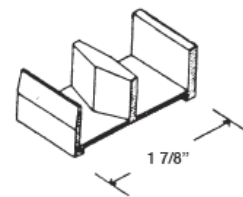

#10028  
GRAY SHOWER DOOR BUMPER

#298  
SNAP-ON DOOR GUIDE

#299  
SNAP-ON SHOWER DOOR GUIDE

#300  
DOOR BOTTOM GUIDE

#302  
1 1/2" SHOWER DOOR GUIDE

#303  
2 1/8" SHOWER DOOR GUIDE

#304  
1 7/8" SHOWER DOOR GUIDE