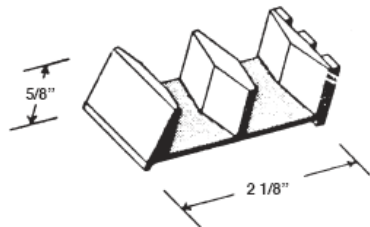

#10028  
GRAY SHOWER DOOR BUMPER

#298  
SNAP-ON DOOR GUIDE

#299  
SNAP-ON SHOWER DOOR GUIDE

#300  
DOOR BOTTOM GUIDE

#302  
1 1/2" SHOWER DOOR GUIDE

#303  
2 1/8" SHOWER DOOR GUIDE

#304  
1 7/8" SHOWER DOOR GUIDE