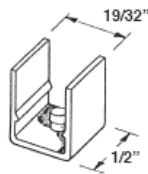

#565  
SHOWER DOOR ROLLER ASSY.  
3/4" FLAT WHEEL

#305  
3/4" SHOWER BUMPER  
CLEAR

Shower Door Hardware

www.bartonkramer.com

#306  
1" SHOWER DOOR BUMPER

#307  
1" SHOWER DOOR BUMPER

#308  
1/2" SHOWER DOOR BUMPER

#10028  
GRAY SHOWER DOOR BUMPER

#298  
SNAP-ON DOOR GUIDE

#299  
SNAP-ON SHOWER DOOR GUIDE

#300  
DOOR BOTTOM GUIDE

#302  
1 1/2" SHOWER DOOR GUIDE

#303  
2 1/8" SHOWER DOOR GUIDE

#304  
1 7/8" SHOWER DOOR GUIDE