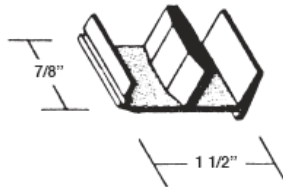

#10028  
GRAY SHOWER DOOR BUMPER

#298  
SNAP-ON DOOR GUIDE

#299  
SNAP-ON SHOWER DOOR GUIDE

#300  
DOOR BOTTOM GUIDE

#302  
1 1/2" SHOWER DOOR GUIDE

#303  
2 1/8" SHOWER DOOR GUIDE

#304  
1 7/8" SHOWER DOOR GUIDE