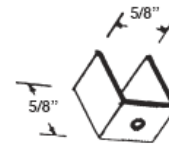

#10028  
GRAY SHOWER DOOR BUMPER

#298  
SNAP-ON DOOR GUIDE

#299  
SNAP-ON SHOWER DOOR GUIDE

#300  
DOOR BOTTOM GUIDE

#302  
1 1/2" SHOWER DOOR GUIDE

#303  
2 1/8" SHOWER DOOR GUIDE

#304  
1 7/8" SHOWER DOOR GUIDE