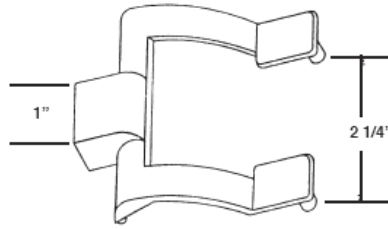

SHOWER DOOR TOWEL BRACKET SINGLE BRACKET

#580 CHROME
#566 GOLD