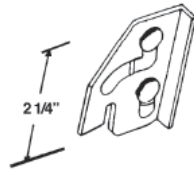

Slide Guide & Vent Locks

#309
KELLER A.T.W. VENT PIN

#1342
KELLER VENT LOCKS-PRS

#1344
ABC ATW CONTROL
BRACKETS

#1203
STANLEY SLIDE GUIDE

#10137
YALE SLIDE BAR GUIDE

#1038
STANLEY CONTROL
BRACKET

#10015
PAN AM VENT LOCK PAIRS