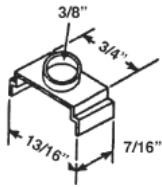

Slide Guide & Vent Locks

#309
KELLER A.T.W. VENT PIN

#1342
KELLER VENT LOCKS-PRS

#1344
ABC ATW CONTROL
BRACKETS

#1203
STANLEY SLIDE GUIDE

#10137
YALE SLIDE BAR GUIDE

#1038
STANLEY CONTROL
BRACKET

#10015
PAN AM VENT LOCK PAIRS