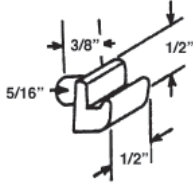

<p>#941 P.A. SLIDE BAR GUIDE</p> 	<p>#942 SLIDE BAR GUIDE</p> 	<p>#946 KELLER A.T.W. SLIDE BAR GUIDE</p> 
<p>#1032 ABC BOTTOM VENT LATCH</p> 	<p>#1033 ABC INTERMEDIATE VENT LATCH</p> 	<p>#1035 STANLEY TOP VENT BLOCK</p> 
<p>#1036 STANLEY INTERMEDIATE VENT LATCH PAIRS</p> 	<p>#1039 ANDERSON VENT LOCK (PRS.)</p> 	<p>#1109 SUPERIOR CAM LOCK W/RIVET</p> 
<p>#1335 YALE ATW VENT LOCK</p> 	<p>#1336 HARCAR ATW VENT LOCKS-PAIRS</p> 	<p>#1338 AAA WINDOW VENT HINGE-PAIRS</p> 
<p>#1339 TUCKER T.M. VENT LOCK-PAIRS</p> 	<p>#1340 TUCKER T.M. VENT LOCK-PAIRS</p> 	<p>#1338 AAA WINDOW VENT HINGE-PAIRS</p> 

Slide Guide & Vent Locks

#309
KELLER A.T.W. VENT PIN

#1342
KELLER VENT LOCKS-PRS

#1344
ABC ATW CONTROL
BRACKETS

#1203
STANLEY SLIDE GUIDE

#10137
YALE SLIDE BAR GUIDE

#1038
STANLEY CONTROL
BRACKET

#10015
PAN AM VENT LOCK PAIRS