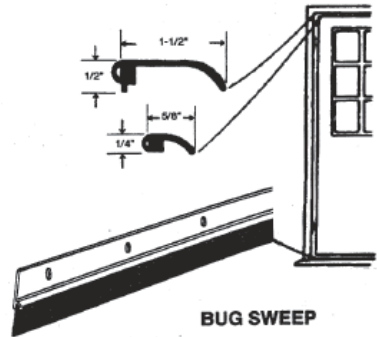

**ALUMINUM DOOR BOTTOM AND THRESHOLD - 2DC-200**

	Aluminum	Gold	Bronze
36"	10551	5103	5105
72"	5102	5104	5106

**WEATHERSTRIPPING**

3 PC. SET 5/8" Aluminum Weatherstripping  
5004      5125      5126

3 PC. SET 1 1/2" Aluminum Weatherstripping  
5005      5127